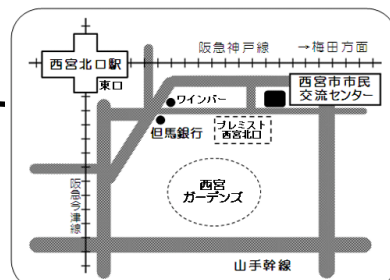

プログラム

- ●当時の子どもたちの原画展 → ミニあとりえも随時開催！
  西宮で最後の原画展です。色々な画材が置いてあるミニあとりえで表現もお楽しみ下さい！
  お申込み：不要。大人の方も子供たちもご自由にお越しください。
- ●アートセラピーワークショップ&原画から子どもの表現を知るレクチャー
  *1部：13時～15時 *2部：16時～18時
  対象：大人の方
  定員：各12名
  お申込み：電話、e-mail、FAXなどにて下記までお申込み下さい。
  *携帯等メールでお申込みの方は、3日経っても返信がない場合お電話下さい。

阪神淡路大震災直後、画材を持って避難所や児童館に足を運び、想いを表現できる移動アトリエ「空とぶ子どものアトリエ」を開きました。

そこには、今まで経験したことのない恐怖心や不安な気持ちをはきだしながら、再生へ向かっていく子どもたちの姿がありました。

震災から20年。当時描かれた子どもたちの絵を展示します。

目には見えにくい子どもたちのこころの内側が画材というツールを使って表現されていることを感じとっていただける事と思います。震災時の子どもの治癒力を現代の子どもたちにも重ね合わせながら見て下さい。…子どもたちはどんな状況でも大人がその子らしさを見守るだけで、自分らしく生きる力を持っています。

会場：西宮市市民交流センターB室
(阪急西宮北口駅東口より徒歩5分)